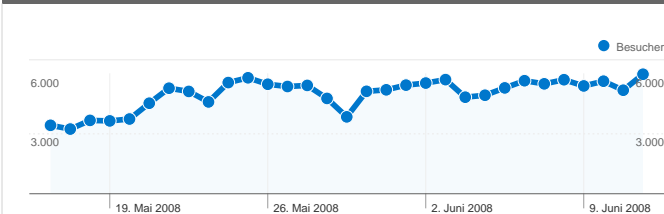

Website-Nutzung

258.396 Besuche

49,93 % Absprungrate

1.305.768 Seitenzugriffe

00:05:18 Durchschn. Besuchszeit auf der Website

5,05 Seiten/Besuch

41,89 % % neue Besuche

Besucherübersicht

258.396 Besuche

118.067 Absolut eindeutige Besucher

1.305.768 Seitenzugriffe

5,05 Durchschnittliche Anzahl an Seitenzugriffen

00:05:18 Besuchszeit auf der Website

49,93 % Absprungrate

41,99 % Neue Besuche

Technische Profile

Website-Nutzung

Land/Gebiet	Besuche	Seiten/Besuch	Durchschn. Besuchszeit auf der Website	% neue Besuche	Absprungrate
Besuche 258.396 % der Website insgesamt: 100,00 %	Seiten/Besuch 5,05 Website-Durchschnitt: 5,05 (0,00 %)	Durchschn. Besuchszeit auf der Website 00:05:18 Website-Durchschnitt: 00:05:18 (0,00 %)	% neue Besuche 42,13 % Website-Durchschnitt: 41,89 % (0,56 %)	Absprungrate 49,93 % Website-Durchschnitt: 49,93 % (0,00 %)	
Germany	230.129	5,12	00:05:24	41,14 %	49,32 %
Switzerland	11.258	5,05	00:05:12	40,42 %	49,84 %
Austria	10.957	4,26	00:03:58	52,73 %	57,75 %
Italy	1.005	4,40	00:04:54	38,91 %	45,57 %
United States	925	2,10	00:00:57	84,97 %	74,05 %
Turkey	513	2,99	00:03:26	32,36 %	58,87 %
Spain	344	6,02	00:05:59	45,93 %	45,93 %
Netherlands	311	6,59	00:02:44	59,81 %	52,73 %
United Kingdom	274	3,27	00:03:15	81,39 %	62,77 %
Israel	260	6,06	00:13:17	25,38 %	52,31 %

1 - 10 von 113

Die Seiten auf dieser Website wurden insgesamt 1.305.768 Mal angezeigt.

1.305.768 Seitenzugriffe

895.242 Eindeutige Zugriffe

49,93 % Absprungrate

Top-Webseiten

Seiten	Seitenzugriffe	% Seitenzugriffe
/	357.671	27,39 %
/Adobe-Photoshop/	30.286	2,32 %
/Galerie/	15.039	1,15 %
/Adobe-Photoshop/2.html	12.108	0,93 %
/Neu/	11.675	0,89 %