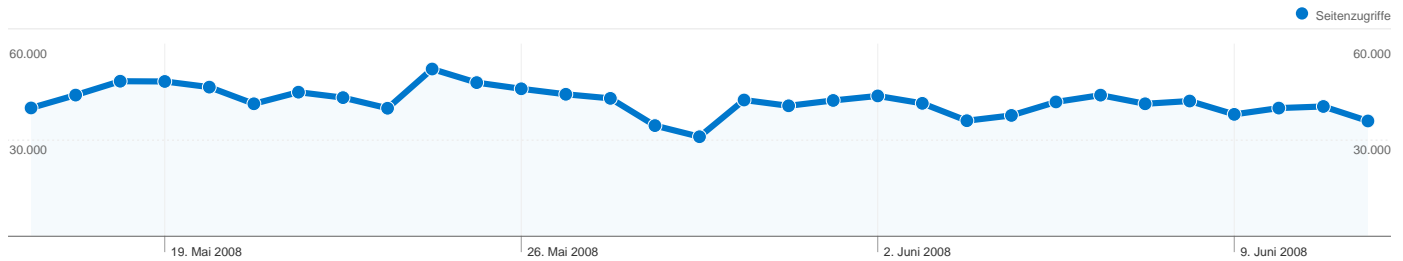

Die Seiten auf dieser Website wurden insgesamt 1.305.768 Mal angezeigt.

1.305.768 Seitenzugriffe

895.242 Eindeutige Zugriffe

49,93 % Absprungrate

Top-Webseiten

Seiten	Seitenzugriffe	% Seitenzugriffe
/	357.671	27,39 %
/Adobe-Photoshop/	30.286	2,32 %
/Galerie/	15.039	1,15 %
/Adobe-Photoshop/2.html	12.108	0,93 %
/Neu/	11.675	0,89 %