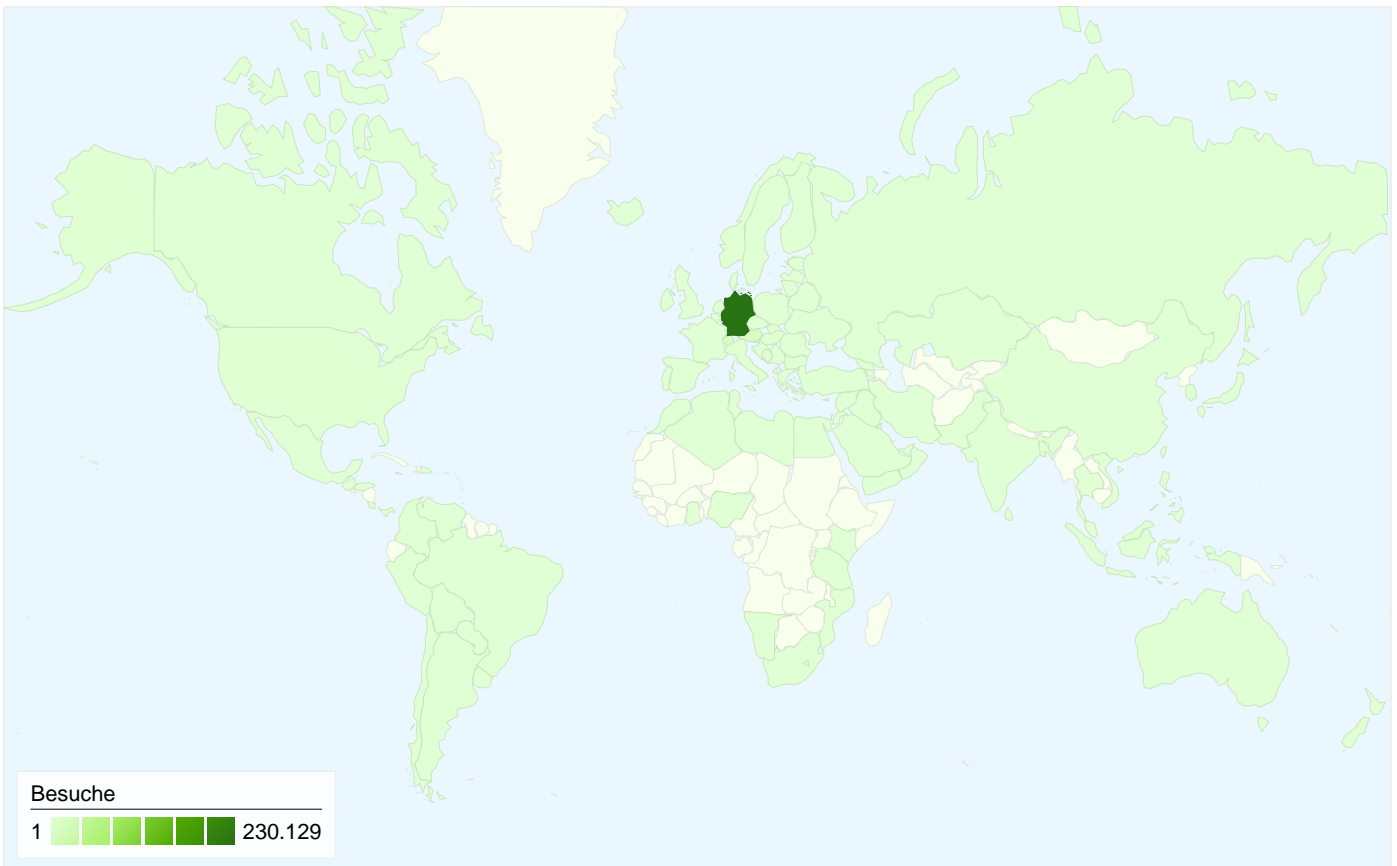

258.396 Zugriffe über 113 Länder/Gebiete.

Website-Nutzung

Land/Gebiet	Besuche	Seiten/Besuch	Durchschn. Besuchszeit auf der Website	% neue Besuche	Absprungrate
Besuche 258.396 % der Website insgesamt: 100,00 %	Seiten/Besuch 5,05 Website-Durchschnitt: 5,05 (0,00 %)	Durchschn. Besuchszeit auf der Website 00:05:18 Website-Durchschnitt: 00:05:18 (0,00 %)	% neue Besuche 42,13 % Website-Durchschnitt: 41,89 % (0,56 %)	Absprungrate 49,93 % Website-Durchschnitt: 49,93 % (0,00 %)	
Germany	230.129	5,12	00:05:24	41,14 %	49,32 %
Switzerland	11.258	5,05	00:05:12	40,42 %	49,84 %
Austria	10.957	4,26	00:03:58	52,73 %	57,75 %
Italy	1.005	4,40	00:04:54	38,91 %	45,57 %
United States	925	2,10	00:00:57	84,97 %	74,05 %
Turkey	513	2,99	00:03:26	32,36 %	58,87 %
Spain	344	6,02	00:05:59	45,93 %	45,93 %
Netherlands	311	6,59	00:02:44	59,81 %	52,73 %
United Kingdom	274	3,27	00:03:15	81,39 %	62,77 %
Israel	260	6,06	00:13:17	25,38 %	52,31 %

1 - 10 von 113