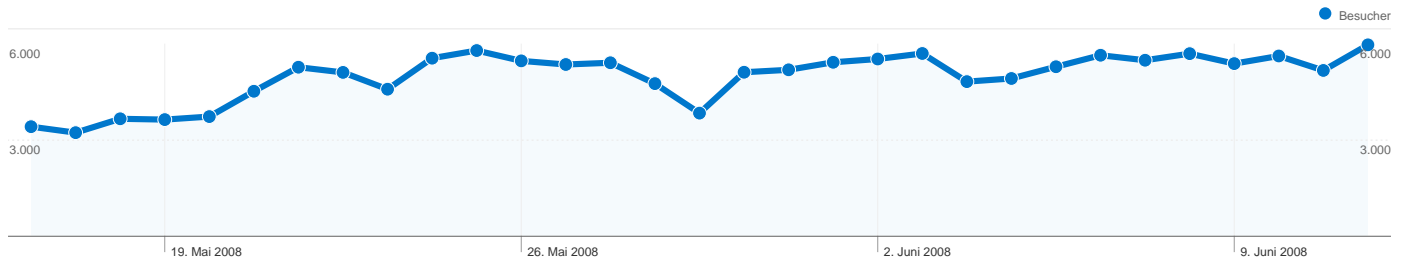

Website-Nutzung

258.396 Besuche

49,93 % Absprungrate

1.305.768 Seitenzugriffe

00:05:18 Durchschn. Besuchszeit auf der Website

5,05 Seiten/Besuch

41,89 % % neue Besuche

Besucherübersicht

Besucher
118.067

Karten-Overlay world

Übersicht über die Zugriffsquellen

- **Verweisende Websites**
164.553 (63,68 %)
- **Direkte Zugriffe**
51.589 (19,97 %)
- **Suchmaschinen**
42.254 (16,35 %)

Übersicht über die Seiteninhalte

Seiten	Seitenzugriffe	% Seitenzugriffe
/	357.671	27,39 %
/Adobe-Photoshop/	30.286	2,32 %
/Galerie/	15.039	1,15 %
/Adobe-Photoshop/2.html	12.108	0,93 %
/Neu/	11.675	0,89 %

118.067 Personen besuchten diese Website.

258.396 Besuche

118.067 Absolut eindeutige Besucher

1.305.768 Seitenzugriffe

5,05 Durchschnittliche Anzahl an Seitenzugriffen

00:05:18 Besuchszeit auf der Website

49,93 % Absprungrate

41,99 % Neue Besuche

Technische Profile