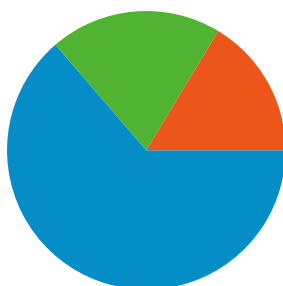

Übersicht über die Zugriffsquellen

- **Verweisende Websites**
  164.553 (63,68 %)
- **Direkte Zugriffe**
  51.589 (19,97 %)
- **Suchmaschinen**
  42.254 (16,35 %)

Übersicht über die Seiteninhalte

Seiten	Seitenzugriffe	% Seitenzugriffe
/	357.671	27,39 %
/Adobe-Photoshop/	30.286	2,32 %
/Galerie/	15.039	1,15 %
/Adobe-Photoshop/2.html	12.108	0,93 %
/Neu/	11.675	0,89 %