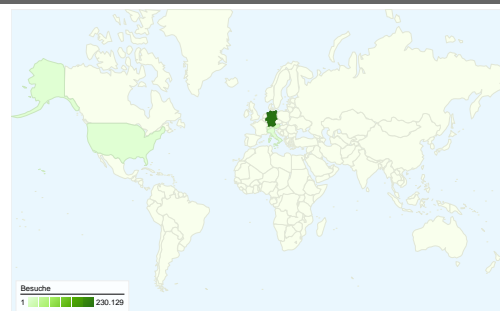

Website-Nutzung

258.396 Besuche

49,93 % Absprungrate

1.305.768 Seitenzugriffe

00:05:18 Durchschn. Besuchszeit auf der Website

5,05 Seiten/Besuch

41,89 % % neue Besuche

Besucherübersicht

Besucher
118.067

Karten-Overlay world

Übersicht über die Zugriffsquellen

- **Verweisende Websites**
164.553 (63,68 %)
- **Direkte Zugriffe**
51.589 (19,97 %)
- **Suchmaschinen**
42.254 (16,35 %)

Übersicht über die Seiteninhalte

Website-Nutzung

Land/Gebiet	Besuche	Seiten/Besuch	Durchschn. Besuchszeit auf der Website	% neue Besuche	Absprungrate
Besuche 258.396 % der Website insgesamt: 100,00 %	Seiten/Besuch 5,05 Website-Durchschnitt: 5,05 (0,00 %)	Durchschn. Besuchszeit auf der Website 00:05:18 Website-Durchschnitt: 00:05:18 (0,00 %)	% neue Besuche 42,13 % Website-Durchschnitt: 41,89 % (0,56 %)	Absprungrate 49,93 % Website-Durchschnitt: 49,93 % (0,00 %)	
Germany	230.129	5,12	00:05:24	41,14 %	49,32 %
Switzerland	11.258	5,05	00:05:12	40,42 %	49,84 %
Austria	10.957	4,26	00:03:58	52,73 %	57,75 %
Italy	1.005	4,40	00:04:54	38,91 %	45,57 %
United States	925	2,10	00:00:57	84,97 %	74,05 %
Turkey	513	2,99	00:03:26	32,36 %	58,87 %
Spain	344	6,02	00:05:59	45,93 %	45,93 %
Netherlands	311	6,59	00:02:44	59,81 %	52,73 %
United Kingdom	274	3,27	00:03:15	81,39 %	62,77 %
Israel	260	6,06	00:13:17	25,38 %	52,31 %

1 - 10 von 113

Die Seiten auf dieser Website wurden insgesamt 1.305.768 Mal angezeigt.

1.305.768 Seitenzugriffe

895.242 Eindeutige Zugriffe

49,93 % Absprungrate

Top-Webseiten

Seiten	Seitenzugriffe	% Seitenzugriffe
/	357.671	27,39 %
/Adobe-Photoshop/	30.286	2,32 %
/Galerie/	15.039	1,15 %
/Adobe-Photoshop/2.html	12.108	0,93 %
/Neu/	11.675	0,89 %