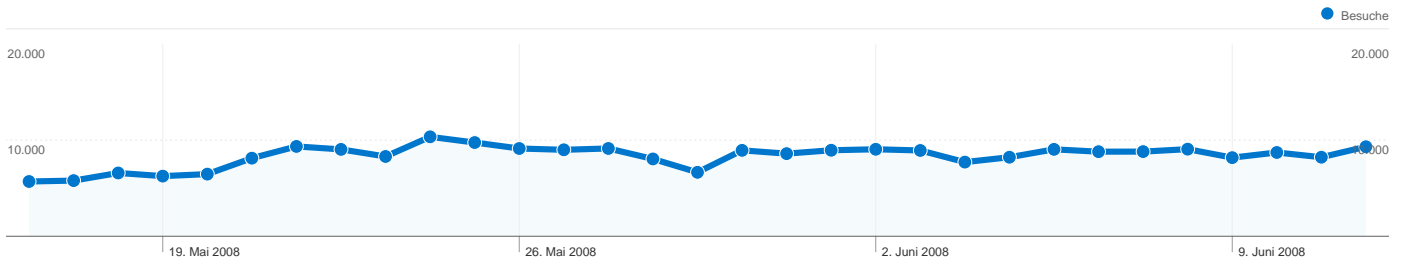

Übersicht über die Zugriffsquellen

Vergleichen mit: Website

Alle Zugriffsquellen haben insgesamt 258.396 Zugriffe vermittelt.

- **19,97 %** Direkte Zugriffe
- **63,68 %** Verweisende Websites
- **16,35 %** Suchmaschinen