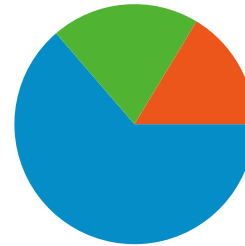

- **Verweisende Websites**
  164.553 (63,68 %)
- **Direkte Zugriffe**
  51.589 (19,97 %)
- **Suchmaschinen**
  42.254 (16,35 %)

Häufigste Zugriffsquellen

Quellen	Besuche	% Zugriffe
designnation.de (referral)	69.445	26,88 %
(direct) ((none))	51.589	19,97 %
google (organic)	40.935	15,84 %
galerie.designnation.de	27.760	10,74 %
intern.designnation.de	10.083	3,90 %

Suchbegriffe	Besuche	% Zugriffe
designnation	2.535	6,00 %
photoshop tutorials	1.431	3,39 %
design nation	1.184	2,80 %
photoshop tutorial	603	1,43 %
sexy girls	520	1,23 %